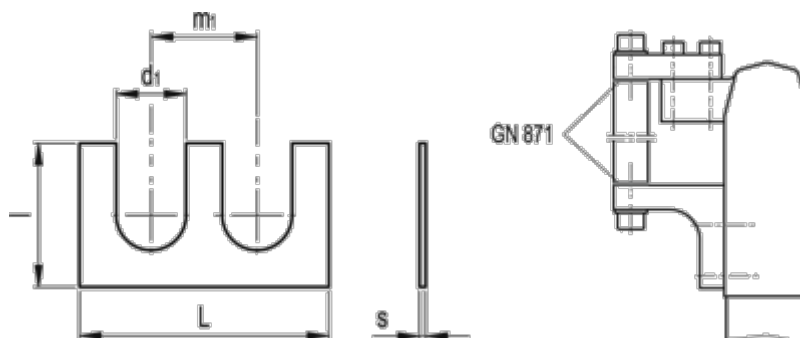

Data Sheet

Article number: 201016035

Description: E+G Levelling shims GN 871-40

Measures

d_1 = 11.2

l = 17

L = 40

m_1 = 23

s = 0,1 / 0,2 / 0,3 / 0,5 / 1

Weight (g) = 5